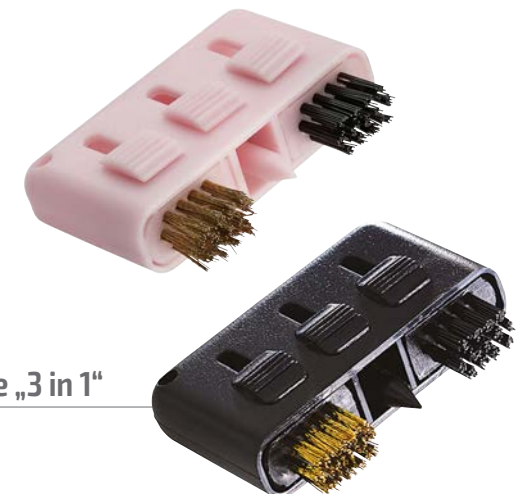

Haken für Putztuch

1867

1847

1506 Schlägerbürste

Aus Holz mit Stahlspitze zum Auskratzen der Schlägerrielen.

134685 Softspikes[®] Prosoft Brush
im Blister, schwarz

Minibürste „3 in 1“

- 1366 schwarz
- 136609 rosa