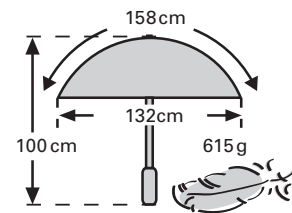

151329
navy/weiß

151310
schwarz/weiß

151325
schwarz

Golfschirm WINDCUTTER

Durchmesser 130 cm; mit Fiberglasschaft und Windschlitz zur Minimierung des Winddruckes.

Bag-Schirm

Der Bag-Schirm schützt die Golfschläger im Bag perfekt vor Nässe. Durch das Federgelenk können die Schläger leicht aus dem Bag entnommen werden. Durchmesser 58 cm.