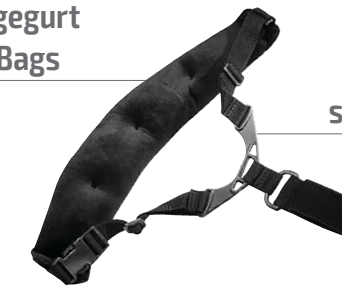

- 145920** ca. 5,50 m (eingefahren ca. 1,19 m)
- 145910** ca. 3,65 m (eingefahren ca. 1,12 m)

1479 Ballangel Mini

Mit Teleskop-Schaft 1,98 m.

1352 Regencover

1347 Regencover Deluxe
mit integrierter Tasche

135310 Golfschirmhalter
Schirmhalter für Griffe bis
45 mm Durchmesser.

**1353 Golfschirmhalter
TAIFUN**

Schirmhalter für Griffe bis
35 mm Durchmesser.

**Tragegurt
für Bags**

**1349 Kombi-
schultergurt**

**1872 Rucksack-
tragegurt**