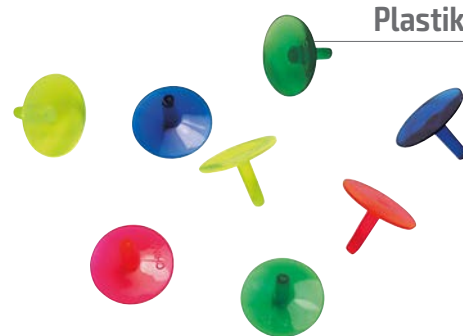

Plastik Ballmarker

Durchmesser 20 mm,
50 Stück
14041 rot
14042 grün
14044 gelb
14046 blau