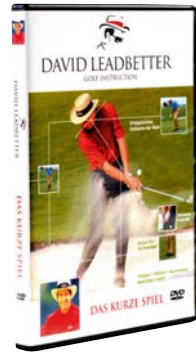

72104 DVD „David Leadbetter – Das kurze Spiel“

Erklärt werden Putten, Chippen, Pitchen und Bunkerspiel. Jeder Abschnitt enthält zusätzlich Tipps für Fortgeschrittene. Durch Analyse der Schläge aus verschiedensten Situationen wird das Gefühl für das kurze Spiel verbessert.