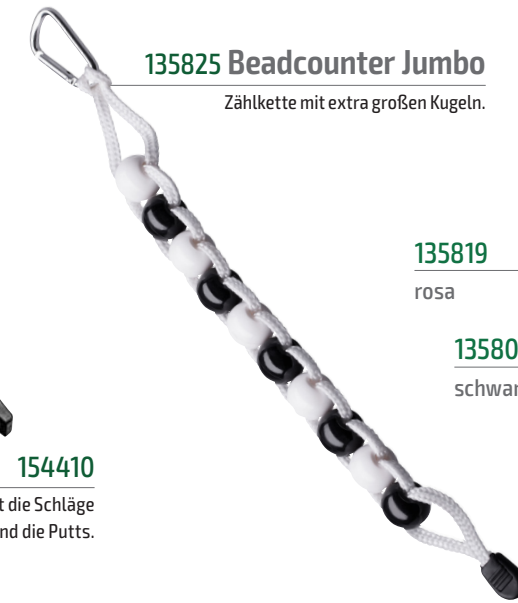

154110 Electric Stroke Counter

Zählt jedes Loch sowie den Gesamtscore für ein bis vier Spieler oder Spiele.

1526 Scorer

1544

Zählt die Schläge von zwei Spielern.

Scorer

154410

Zählt die Schläge und die Putts.

135825 Beadcounter Jumbo

Zählkette mit extra großen Kugeln.

Beadcounter

135819

rosa

135805

schwarz/weiß

135809