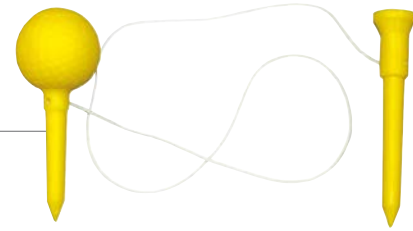

Step-Tees aus Plastik

153920 rot, 31 mm, Step 13 mm, 15 Tees
153921 blau, 37 mm, Step 19 mm, 15 Tees
153922 gelb, 43 mm, Step 25 mm, 15 Tees
153923 weiß, 51 mm, Step 31 mm, 15 Tees
153924 pink, 57 mm, Step 39 mm, 15 Tees
153925 orange, 70 mm, Step 50 mm, 15 Tees

Step-Tees aus Plastik

153901 weiß, 54 mm, Step 24 mm, 15 Stück
153902 weiß, 75 mm, Step 46 mm, 15 Stück

Step-Tees aus Holz

1500 gelb, 37 mm, Step 10 mm / weiß, 54 mm, Step 27 mm, 10 Stück
15001 weiß, 68 mm Step 34 mm, 15 Stück

Gummi-Tee-Set

1501 Standard Set
150101 Jumbo Set

1535 Range-Tee

Das ideale Tee für das Training auf der Driving-Range (Polybag mit einem Tee weiß oder gelb sortiert).

Holz-Tees

Im Polybeutel.

Weiß

15111	2 1/8 inch, 30 Tees
1511	2 1/8 inch, 100 Tees
1511X	2 1/8 inch, 1.000 Tees
1527	2 3/4 inch, 30 Tees
1536	2 3/4 inch, 100 Tees
1536X	2 3/4 inch, 1.000 Tees
1534	3 1/4 inch, 30 Tees